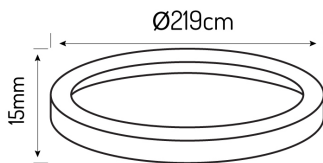

Kod produktu: 470157 EAN: 5907777470157

*LED line® Ramka do Easy Fix AURA 18W satyna okr.

Opis produktu

Metalowe ramki dedykowane panelom AURA i AURA SMART. Dzięki magnetycznej oprawie paneli można w każdej chwili zmienić ramkę, bez konieczności demontażu oprawy i bez użycia narzędzi. Wystarczy wsunąć ramkę na oprawę. Dostępne w 3 wzorach – czarny mat, chrom i satyna.

Na produkt udzielana jest trzyletnia gwarancja producenta.

Średnica lampy

Materiał (obudowa)

Nazwa parametru	Wartość
Gwarancja (lata)	3
Kolor	Satyna
Średnica lampy	219 mm
Materiał (obudowa)	Metal

Nazwa parametru	Wartość
Do zastosowań wewnątrz pomieszczeń	TAK
Opakowanie zbiorcze	20 szt.
Wysokość	15 mm
Masa produktu z opakowaniem	190 g
Kod produktu	470157
Klasyfikacja GPC	10006896 - Oświetlenie elektryczne-pozostałe
Status	Aktywny (w sprzedaży)
Zawartość netto produktu	1
Jednostka gsl	szt

Opakowanie jednostkowe

Szerokość [mm] **223**
Wysokość [mm] **19**
Długość [mm] **223**

Opakowanie zbiorcze

Ilość szt/ taśmy w metrach **20**
Szerokość [mm] **465**
Wysokość [mm] **225**
Długość [mm] **240**
Waga [kg] **3,9**
Objętość [m³] **0,0251**

Europaleta

Ilość szt/ taśmy w metrach **900**
Ilość zbiorcza **45**
Waga [kg] **180**
Waga [kg] **180**
Wysokość palety [mm] **1395**
Ilość w 1 warstwie **15**
Ilość warstw **3**